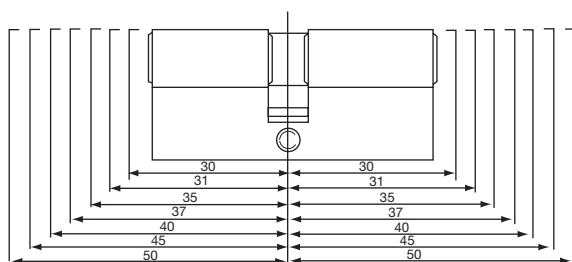

Cylindre de sûreté YC500+

Ce cylindre européen à 5 goupilles permet de répondre aux contraintes budgétaires de tous clients.

Caractéristiques

- Cylindre profilé européen finition nickelé satiné
- Disponible en demi-cylindre, cylindre double et cylindre à bouton
- Conditionnement coque, carton de 10

Sécurité

- Système à 5 goupilles
- Protection de base au crochetage
- 3 clés plates

Pour plus d'informations, consultez le site
www.yalelock.fr

Yale FRANCE
ASSA ABLOY AUBE ANJOU
Parc du Grand Troyes
10, avenue de l'Europe
10304 TROYES CEDEX