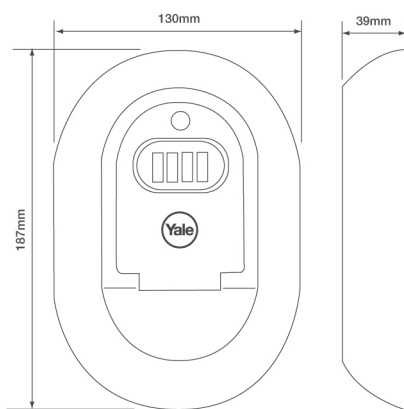

# Mini coffre à clés - Key Access Y500/187/1

Ne cachez plus vos clés sous le paillason, le mini coffre à clés Key Access est la solution idéale pour un rangement sécurisé de vos clés. Pour plus de sécurité, il est conseillé d'installer ce coffre dans un endroit discret.

## Caractéristiques

- Dimensions extérieures : 178x130x39 mm
- Dimensions intérieures : 100x62x30 mm
- Conditionnement sous blister

## Descriptif technique

- Rangement sécurisé avec compartiment de stockage pouvant sécuriser jusqu'à 3 clés
- Code programmable 4 chiffres
- Cache de protection pour une meilleure résistance aux intempéries
- Kit de fixation inclus pour montage mural - fixation invisible
- Coloris : gris